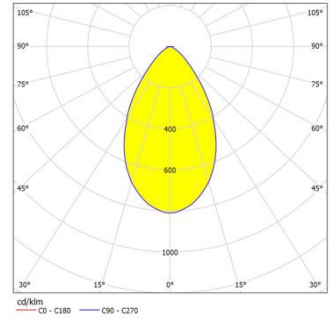

**LED TYPE**

SMD3030 or SMD5050 or CREE

**PALERMO-200**

330\*414\*78mm 150W 200W

**PALERMO-400**

431\*525\*79mm 300W 400W

**PALERMO-600**

567\*643\*79mm 500W 600W

### Light Housing Size Options

**PALERMO-200**

150W 200W

Size: 330\*414\*78mm

**PALERMO-400**

300W 400W

Size: 431\*525\*79mm

**PALERMO-600**

500W 600W

Size: 567\*643\*79mm

**PALERMO-1000**

800W 1000W

Size: 668\*724\*79mm

**פיזור אור**

30 מעלות

60 מעלות