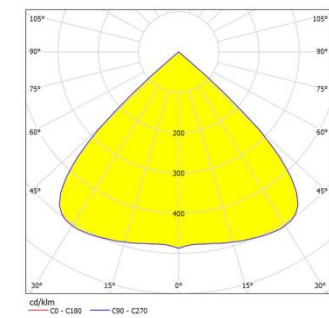

פיזור אור

30 מעלות

60 מעלות

90 מעלות

אפשרויות נוספות