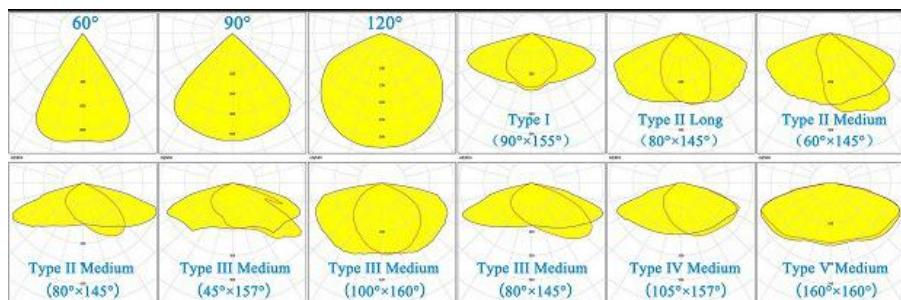

אפשרויות נוספות