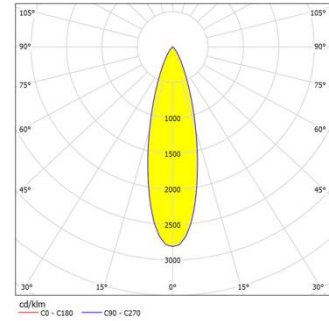

**LED TYPE**

SMD3030 or SMD5050 or CREE

**PALERMO-200**

330\*414\*78mm 150W 200W

**PALERMO-400**

431\*525\*79mm 300W 400W

**PALERMO-600**

567\*643\*79mm 500W 600W

### Light Housing Size Options

**PALERMO-200**

150W 200W

Size: 330\*414\*78mm

**PALERMO-400**

300W 400W

Size: 431\*525\*79mm

**PALERMO-600**

500W 600W

Size: 567\*643\*79mm

**PALERMO-1000**

800W 1000W

Size: 668\*724\*79mm

**פיזור אור**

30 מעלות

60 מעלות