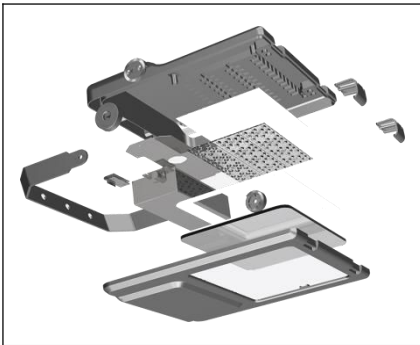

תמונות המוצ

דוגמאות פרויקטים