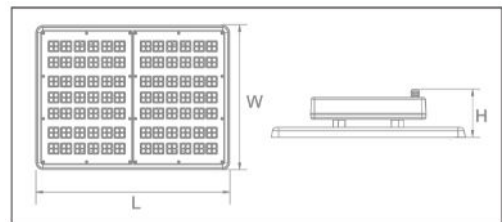

## Optical options

Model	Watt	Voltage	Lumen	CRI	IP	Dimension
VERONA 2020	60W	100~277V	7800LM	>70 (80)	IP65	362*257*120MM
	100W	100~277V	13000LM	>70 (80)	IP65	362*257*120MM
	150W	100~277V	19500LM	>70 (80)	IP65	415*310*120MM
	200W	100~277V	26000LM	>70 (80)	IP65	487*362*120MM