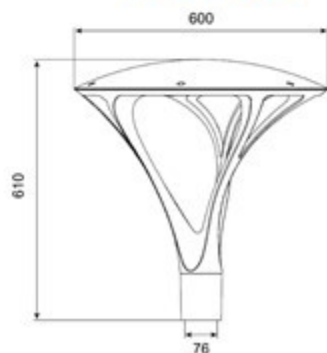

## LEONARDO 2+ *unique decorative double lighting*

**Decorative lighting**  
Includes two lighting systems

**Top lighting:** VARESE decorative lighting unit, at the top of the lamppost.

**Lamppost:** 4m' height Round uniform cut with 36w linear LED lighting  
Inside the lamppost, illuminate through circular openings.

### Specification

- |                                  |   |
|----------------------------------|---|
| 1. LED: Lumiled                  | 9. Driver: Philips/Meanwell             |
| 2. Power: 30w/50w/70w/90w/100w   | 10. Led Life: >50000h                   |
| 3. Input Voltage: 100-240VAC     | 11. Work Temperature: -30°C-60°C        |
| 4. Frequency Range: 50-60Hz      | 12. Installation pole dia: 76mm         |
| 5. Power Factor: >0.9            | 13. Material Die casting aluminum alloy |
| 6. Color Temperature: 2700-4000K | 14. IP Rate: IP65                       |
| 7. Color Rendering Index: 70-80  | 15. IK Rate: IK09                       |
| 8. Led Efficiency: 110lm/w       |   |

### עמוד תאורה דקורטיבי

הכולל שתי מערכות תאורה בלתי תלויות

**עמוד תאורה:** עמוד אלומיניום, עגול בגובה 4 מטרים כולל פנס, בעל חתך אחיד הכולל תאורת לד לינארית מובנת בהספק של 36 וואט.

**תאורת ראש עמוד:** גוף תאורה דקורטיבי (וארסה)