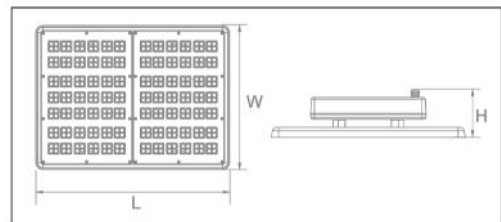

Functions

ZigBee · PWM · DALI · 0/1~10V · Micro-wave

Optical options

Model	Watt	Voltage	Lumen	CRI	IP	Dimension
VERONA 2020	60W	100~277V	7800LM	>70 (80)	IP65	362*257*120MM
	100W	100~277V	13000LM	>70 (80)	IP65	362*257*120MM
	150W	100~277V	19500LM	>70 (80)	IP65	415*310*120MM
	200W	100~277V	26000LM	>70 (80)	IP65	487*362*120MM